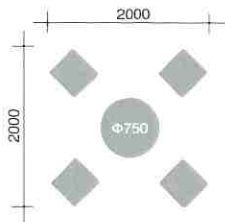

セット 24,000
 テーブル 6,000 【TT-321MC、P18参照】
 イス 4,500 【TC-101、P12参照】

BT-11 カフェセット

テーブル : デコラ (ホワイト)
 イス : レザー (ホワイト)
 セット内容 : テーブル1台 イス4脚

セット 22,000
 テーブル 4,000 【単品記載なし】
 イス 4,500 【TC-101、P12参照】

BT-12 カフェセット

テーブル : ガラス (ブロンズ)
 イス : 布張 (ブラック)
 セット内容 : テーブル1台 イス4脚

セット 24,500
 テーブル 6,500 【TT-305、P16参照】
 イス 4,500 【TC-102、P12参照】

BT-13 カフェセット

テーブル : デコラ (ブラック)
 イス : 布張 (ブラック)
 セット内容 : テーブル1台 イス4脚

セット 24,500
 テーブル 6,500 【TT-322MC、P18参照】
 イス 4,500 【TC-102、P12参照】

BT-14 カフェセット