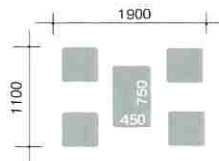

BT-16 カフェセット

テーブル：デコラ (ホワイト)
 イス：レザー (ホワイト)
 セット内容：テーブル1台 イス4脚

セット **16,000**
 テーブル **4,000** 【TT-321M、P18参照】
 イス **3,000** 【TC-103、P12参照】

BT-17 カフェセット

テーブル：メラミン (ブラック)
 イス：合成皮革張
 セット内容：テーブル1台 イス4脚

セット **18,500**
 テーブル **6,500** 【単品記載なし】
 イス **3,000** 【TC-104、P12参照】

BT-18 カフェセット

テーブル：デコラ（ブラック）
 イス：座面/レザー張（ブラック）
 セット内容：テーブル1台 イス4脚

セット **38,500**
 テーブル **6,500** 【TT-322SC、P18参照】
 イス **8,000** 【TC-111、P12参照】

BT-19 カフェセット

テーブル：デコラ（ホワイト）
 イス：レザー
 セット内容：テーブル1台 イス4脚

セット **10,000**
 テーブル **2,000** 【TT-301L、P16参照】
 イス **2,000** 【TC-108、P12参照】