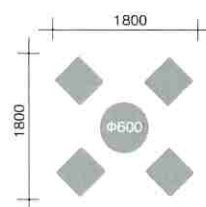

テーブル：木製（ナチュラル）
 イス：座面／木製（ナチュラル）
 セット内容：テーブル1台 イス4脚

セット 26,000
 テーブル 8,000 【単品記載なし】
 イス 4,500 【TC-105、P12参照】

BT-05 カフェセット

テーブル：木製（ナチュラル）
 イス：皮張（ライトブラウン）
 セット内容：テーブル1台 イス4脚

セット 46,500
 テーブル 6,500 【TT-323SA、P18参照】
 イス 10,000 【TC-106、P12参照】

BT-06 カフェセット

テーブル : デコラ (ブラック)
 イス : 座面/布張 (ブラック)
 セット内容 : テーブル1台 イス4脚

セット **28,500**
 テーブル **6,500** 【TT-322MC、P18参照】
 イス **5,500** 【TC-107、P12参照】

BT-07 カフェセット

テーブル : デコラ (ホワイト)
 イス : 積層合板
 セット内容 : テーブル1台 イス4脚

セット **28,000**
 テーブル **6,000** 【TT-321SC、P18参照】
 イス **5,500** 【TC-109、P12参照】

BT-08 カフェセット

テーブル : デコラ (シルバー)
 イス : 座面ポリプロピレン
 セット内容 : テーブル1台 イス4脚

セット **22,000**
 テーブル **6,000** 【単品記載なし】
 イス **4,000** 【TC-113、P13参照】