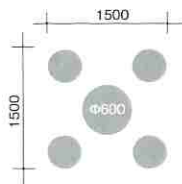

BT-18 カフェセット

テーブル：デコラ（ブラック）
 イス：座面/レザー張（ブラック）
 セット内容：テーブル1台 イス4脚

セット **38,500**
 テーブル **6,500** 【TT-322SC、P18参照】
 イス **8,000** 【TC-111、P12参照】

BT-19 カフェセット

テーブル：デコラ（ホワイト）
 イス：レザー
 セット内容：テーブル1台 イス4脚

セット **10,000**
 テーブル **2,000** 【TT-301L、P16参照】
 イス **2,000** 【TC-108、P12参照】

BT-20 カフェセット

テーブル：デコラ（ホワイト）
 イス：レザー（ブルー）
 セット内容：テーブル1台 イス4脚

セット **16,000**
 テーブル **2,000** 【TT-301L、P16参照】
 イス **3,500** 【TC-114、P13参照】

Tables & Chairs

BT-21 カフェセット

テーブル : デコラ (ホワイト)
 イス : レザー (ホワイト)
 セット内容 : テーブル1台 イス4脚

セット 18,000
 テーブル 4,000 【TT-321S、P18参照】
 イス 3,500 【TC-201AW、P14参照】

BT-22 カフェセット

テーブル : デコラ (ブラック)
 イス : レザー (ブラック)
 セット内容 : テーブル1台 イス4脚

セット 20,500
 テーブル 6,500 【TT-322SC、P18参照】
 イス 3,500 【TC-201ABK、P12参照】

BT-23 カフェセット