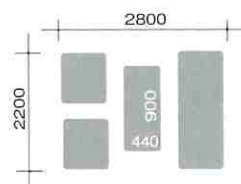

BT-01 応接セット

テーブル : W1200×D650×H450 / 木製 (ブラウン)
 ソファ : W1770×D810×SH330×H620 / 皮革 (ブラック)
 アームチェア : W850×D810×SH330×H620 / 皮革 (ブラック)
 セット内容 : テーブル1台 ソファ1脚 アームチェア2脚

セット
 テーブル 【単品記載なし】
 ソファ 【単品記載なし】
 アームチェア 【単品記載なし】

BT-02 応接セット

テーブル : W900×D440×H470 / 木製 (チーク)
 左肘 : W710×D760×SH380×H690 / レザー (ブラック)
 右肘 : W710×D760×SH380×H690 / レザー (ブラック)
 無肘 : W560×D760×SH380×H690 / レザー (ブラック)
 両肘 : W860×D760×SH380×H690 / レザー (ブラック)
 セット内容 : テーブル1台 片肘2脚 肘無1脚 両肘2脚

セット
 テーブル 【単品記載なし】
 片肘 【単品記載なし】
 両肘 【単品記載なし】
 肘無 【単品記載なし】

Tables & Chairs

BT-03 カフェセット

テーブル：木製（ナチュラル）
 イス：座面／木製（ナチュラル）
 セット内容：テーブル1台 イス4脚

セット 26,000
 テーブル 8,000 【TT-323MA、P18参照】
 イス 4,500 【TC-105、P12参照】

BT-04 カフェセット