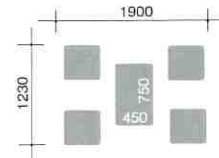

テーブル : デコラ (ブラック)
 イス : 布張 (ブラック)
 セット内容 : テーブル1台 イス4脚

セット 23,000
 テーブル 5,000 【単品記載なし】
 イス 4,500 【TC-102、P12参照】

Tables & Chairs

BT-15 カフェセット

テーブル：デコラ (ホワイト)
 イス：レザー (ホワイト)
 セット内容：テーブル1台 イス4脚

セット **14,000**
 テーブル **2,000** 【TT-301L、P16参照】
 イス **3,000** 【TC-103、P12参照】

BT-16 カフェセット

テーブル：デコラ (ホワイト)
 イス：レザー (ホワイト)
 セット内容：テーブル1台 イス4脚

セット **16,000**
 テーブル **4,000** 【TT-321M、P18参照】
 イス **3,000** 【TC-103、P12参照】

BT-17 カフェセット

テーブル：メラミン (ブラック)
 イス：合成皮革張
 セット内容：テーブル1台 イス4脚

セット **18,500**
 テーブル **6,500** 【単品記載なし】
 イス **3,000** 【TC-104、P12参照】