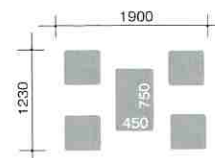

セット **28,000**
 テーブル **6,000** 【TT-321SC、P18参照】
 イス **5,500** 【TC-109、P12参照】

BT-08 カフェセット

テーブル : デコラ (シルバー)
 イス : 座面ポリプロピレン
 セット内容 : テーブル1台 イス4脚

セット **22,000**
 テーブル **6,000** 【単品記載なし】
 イス **4,000** 【TC-113、P13参照】

Tables & Chairs

BT-09 カフェセット

テーブル : ガラス (ブロンズ)
 イス : レザー (ホワイト)
 セット内容 : テーブル1台 イス4脚

セット 24,500
 テーブル 6,500 【TT-305、P16参照】
 イス 4,500 【TC-101、P12参照】

BT-10 カフェセット

テーブル : デコラ (ホワイト)
 イス : レザー (ホワイト)
 セット内容 : テーブル1台 イス4脚

セット 24,000
 テーブル 6,000 【TT-321MC、P18参照】
 イス 4,500 【TC-101、P12参照】

BT-11 カフェセット

テーブル : デコラ (ホワイト)
 イス : レザー (ホワイト)
 セット内容 : テーブル1台 イス4脚

セット 22,000
 テーブル 4,000 【単品記載なし】
 イス 4,500 【TC-101、P12参照】

BT-12 カフェセット

テーブル : ガラス (ブロンズ)
 イス : 布張 (ブラック)
 セット内容 : テーブル1台 イス4脚