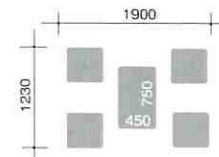

セット 24,000
 テーブル 6,000 【TT-321MC、P18参照】
 イス 4,500 【TC-101、P12参照】

BT-11 カフェセット

テーブル : デコラ (ホワイト)
 イス : レザー (ホワイト)
 セット内容 : テーブル1台 イス4脚

セット 22,000
 テーブル 4,000 【単品記載なし】
 イス 4,500 【TC-101、P12参照】

BT-12 カフェセット

テーブル : ガラス (ブロンズ)
 イス : 布張 (ブラック)
 セット内容 : テーブル1台 イス4脚

セット 24,500
 テーブル 6,500 【TT-305、P16参照】
 イス 4,500 【TC-102、P12参照】

BT-13 カフェセット

テーブル : デコラ (ブラック)
 イス : 布張 (ブラック)
 セット内容 : テーブル1台 イス4脚

セット 24,500
 テーブル 6,500 【TT-322MC、P18参照】
 イス 4,500 【TC-102、P12参照】

BT-14 カフェセット

テーブル : デコラ (ブラック)
 イス : 布張 (ブラック)
 セット内容 : テーブル1台 イス4脚

セット 23,000
 テーブル 5,000 【単品記載なし】
 イス 4,500 【TC-102、P12参照】

Tables & Chairs

BT-15 カフェセット

テーブル：デコラ (ホワイト)
 イス：レザー (ホワイト)
 セット内容：テーブル1台 イス4脚

セット **14,000**
 テーブル **2,000** 【TT-301L、P16参照】
 イス **3,000** 【TC-103、P12参照】