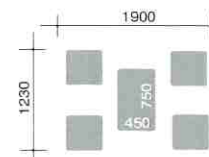

BT-18 カフェセット

テーブル：デコラ（ブラック）
イス：座面/レザー張（ブラック）
セット内容：テーブル1台 イス4脚

セット **38,500**
テーブル **6,500** 【TT-322SC、P18参照】
イス **8,000** 【TC-111、P12参照】

BT-19 カフェセット

テーブル：デコラ（ホワイト）
イス：レザー
セット内容：テーブル1台 イス4脚

セット **10,000**
テーブル **2,000** 【TT-301L、P16参照】
イス **2,000** 【TC-108、P12参照】

BT-20 カフェセット

テーブル：デコラ（ホワイト）
イス：レザー（ブルー）
セット内容：テーブル1台 イス4脚

セット **16,000**
テーブル **2,000** 【TT-301L、P16参照】
イス **3,500** 【TC-114、P13参照】