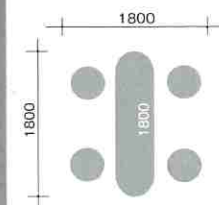

Tables & Chairs

BT-27 カウンターセット

テーブル : 木製 (ナチュラル)
イス : 座面/木製 (ナチュラル)
セット内容 : テーブル1台 イス2脚

セット **21,000**
テーブル **8,000** [TT-329C、P19参照]
イス **6,500** [TC-124、P14参照]

BT-28 カウンターセット

テーブル : デコラ (ブラック)
イス : 座面/レザー (ブラック)
セット内容 : テーブル1台 イス2脚

セット **18,000**
テーブル **7,000** [TT-328A、P19参照]
イス **5,500** [TC-125、P14参照]

BT-29 カウンターセット

テーブル : デコラ (ホワイト)
イス : レザー (ブラック)
セット内容 : テーブル1台 イス4脚

セット **38,000**
テーブル **16,000** [TT-331、P19参照]
イス **5,500** [TC-125、P14参照]