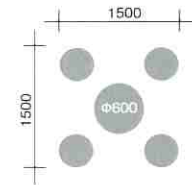

テーブル : デコラ (ホワイト)
 イス : レザー (ホワイト)
 セット内容 : テーブル1台 イス4脚

セット 7,200
 テーブル 4,000 【TT-321S、P18参照】
 イス 800 【TC-116、P13参照】

BT-24 カフェセット

テーブル：デコラ (ホワイト)
 イス：レザー (ホワイト)
 セット内容：テーブル1台 イス4脚

セット **18,000**
 テーブル **4,000** 【TT-321S、P18参照】
 イス **3,500** 【TC-115、P13参照】