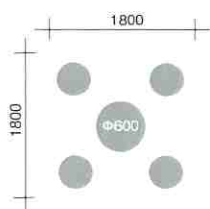

BT-06 カフェセット

テーブル : デコラ (ブラック)
 イス : 座面/布張 (ブラック)
 セット内容 : テーブル1台 イス4脚

セット **28,500**
 テーブル **6,500** 【TT-322MC、P18参照】
 イス **5,500** 【TC-107、P12参照】

BT-07 カフェセット

テーブル : デコラ (ホワイト)
 イス : 積層合板
 セット内容 : テーブル1台 イス4脚

セット **28,000**
 テーブル **6,000** 【TT-321SC、P18参照】
 イス **5,500** 【TC-109、P12参照】

BT-08 カフェセット

テーブル : デコラ (シルバー)
 イス : 座面ポリプロピレン
 セット内容 : テーブル1台 イス4脚

セット **22,000**
 テーブル **6,000** 【単品記載なし】
 イス **4,000** 【TC-113、P13参照】