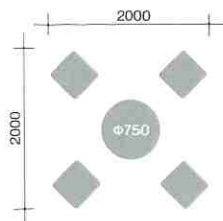

セット 24,000
 テーブル 6,000 【TT-321MC、P18参照】
 イス 4,500 【TC-101、P12参照】

BT-11 カフェセット

テーブル : デコラ (ホワイト)
 イス : レザー (ホワイト)
 セット内容 : テーブル1台 イス4脚

セット 22,000
 テーブル 4,000 【単品記載なし】
 イス 4,500 【TC-101、P12参照】

BT-12 カフェセット

テーブル : ガラス (ブロンズ)
 イス : 布張 (ブラック)
 セット内容 : テーブル1台 イス4脚

セット 24,500
 テーブル 6,500 【TT-305、P16参照】
 イス 4,500 【TC-102、P12参照】

BT-13 カフェセット

テーブル : デコラ (ブラック)
 イス : 布張 (ブラック)
 セット内容 : テーブル1台 イス4脚

セット 24,500
 テーブル 6,500 【TT-322MC、P18参照】
 イス 4,500 【TC-102、P12参照】

BT-14 カフェセット

テーブル : デコラ (ブラック)
 イス : 布張 (ブラック)
 セット内容 : テーブル1台 イス4脚

セット 23,000
 テーブル 5,000 【単品記載なし】
 イス 4,500 【TC-102、P12参照】

Tables & Chairs

BT-15 カフェセット

テーブル：デコラ (ホワイト)
 イス：レザー (ホワイト)
 セット内容：テーブル1台 イス4脚

セット **14,000**
 テーブル **2,000** 【TT-301L、P16参照】
 イス **3,000** 【TC-103、P12参照】

BT-16 カフェセット

テーブル：デコラ (ホワイト)
 イス：レザー (ホワイト)
 セット内容：テーブル1台 イス4脚

セット **16,000**
 テーブル **4,000** 【TT-321M、P18参照】
 イス **3,000** 【TC-103、P12参照】

BT-17 カフェセット

テーブル：メラミン (ブラック)
 イス：合成皮革張
 セット内容：テーブル1台 イス4脚

セット **18,500**
 テーブル **6,500** 【単品記載なし】
 イス **3,000** 【TC-104、P12参照】