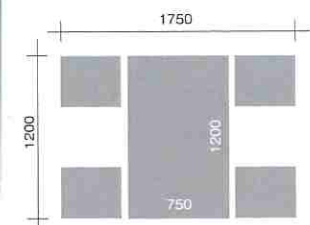

テーブル : デコラ (ブラック)
 イス : 布張 (ブラック)
 セット内容 : テーブル1台 イス4脚

セット 23,000
 テーブル 5,000 【単品記載なし】
 イス 4,500 【TC-102、P12参照】

Tables & Chairs

BT-15 カフェセット

テーブル：デコラ (ホワイト)
 イス：レザー (ホワイト)
 セット内容：テーブル1台 イス4脚

セット **14,000**
 テーブル **2,000** 【TT-301L、P16参照】
 イス **3,000** 【TC-103、P12参照】

BT-16 カフェセット

テーブル：デコラ (ホワイト)
 イス：レザー (ホワイト)
 セット内容：テーブル1台 イス4脚

セット **16,000**
 テーブル **4,000** 【TT-321M、P18参照】
 イス **3,000** 【TC-103、P12参照】

BT-17 カフェセット

テーブル：メラミン (ブラック)
 イス：合成皮革張
 セット内容：テーブル1台 イス4脚

セット **18,500**
 テーブル **6,500** 【単品記載なし】
 イス **3,000** 【TC-104、P12参照】

BT-18 カフェセット

テーブル：デコラ（ブラック）
 イス：座面/レザー張（ブラック）
 セット内容：テーブル1台 イス4脚

セット **38,500**
 テーブル **6,500** 【TT-322SC、P18参照】
 イス **8,000** 【TC-111、P12参照】

BT-19 カフェセット

テーブル：デコラ（ホワイト）
 イス：レザー
 セット内容：テーブル1台 イス4脚

セット **10,000**
 テーブル **2,000** 【TT-301L、P16参照】
 イス **2,000** 【TC-108、P12参照】