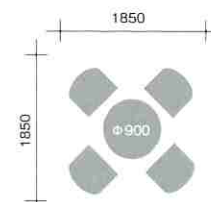

BT-25 カフェセット

テーブル：デコラ (ホワイト)
 イス：レザー (ホワイト)
 セット内容：テーブル1台 イス4脚

セット **16,000**
 テーブル **4,000** 【TT-321S、P18参照】
 イス **3,000** 【単品記載なし】

BT-26 ガーデンセット

テーブル：樹脂 (ホワイト)
 イス：樹脂 (ホワイト)
 セット内容：テーブル1台 イス4脚

セット **16,000**
 テーブル **6,000** 【単品記載なし】
 イス **2,500** 【TC-121、P13参照】