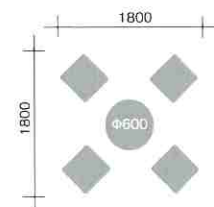

BT-02 応接セット

テーブル : W900×D440×H470 / 木製 (チーク)
 左肘 : W710×D760×SH380×H690 / レザー (ブラック)
 右肘 : W710×D760×SH380×H690 / レザー (ブラック)
 無肘 : W560×D760×SH380×H690 / レザー (ブラック)
 両肘 : W860×D760×SH380×H690 / レザー (ブラック)
 セット内容 : テーブル1台 片肘2脚 肘無1脚 両肘2脚

セット
 テーブル 【単品記載なし】
 片肘 【単品記載なし】
 両肘 【単品記載なし】
 肘無 【単品記載なし】

Tables & Chairs

BT-03 カフェセット

テーブル：木製（ナチュラル）
 イス：座面／木製（ナチュラル）
 セット内容：テーブル1台 イス4脚

セット 26,000
 テーブル 8,000 【TT-323MA、P18参照】
 イス 4,500 【TC-105、P12参照】

BT-04 カフェセット

テーブル：木製（ナチュラル）
 イス：座面／木製（ナチュラル）
 セット内容：テーブル1台 イス4脚

セット 26,000
 テーブル 8,000 【単品記載なし】
 イス 4,500 【TC-105、P12参照】

BT-05 カフェセット

テーブル：木製（ナチュラル）
 イス：皮張（ライトブラウン）
 セット内容：テーブル1台 イス4脚

セット 46,500
 テーブル 6,500 【TT-323SA、P18参照】
 イス 10,000 【TC-106、P12参照】

BT-06 カフェセット

テーブル : デコラ (ブラック)
 イス : 座面/布張 (ブラック)
 セット内容 : テーブル1台 イス4脚

セット **28,500**
 テーブル **6,500** 【TT-322MC、P18参照】
 イス **5,500** 【TC-107、P12参照】

BT-07 カフェセット

テーブル : デコラ (ホワイト)
 イス : 積層合板
 セット内容 : テーブル1台 イス4脚