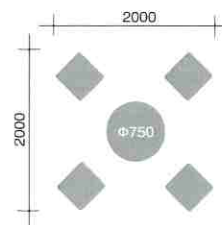

セット
 テーブル 【単品記載なし】
 片肘 【単品記載なし】
 両肘 【単品記載なし】
 肘無 【単品記載なし】

Tables & Chairs

BT-03 カフェセット

テーブル：木製（ナチュラル）
 イス：座面／木製（ナチュラル）
 セット内容：テーブル1台 イス4脚

セット 26,000
 テーブル 8,000 【TT-323MA、P18参照】
 イス 4,500 【TC-105、P12参照】

BT-04 カフェセット

テーブル：木製（ナチュラル）
 イス：座面／木製（ナチュラル）
 セット内容：テーブル1台 イス4脚

セット 26,000
 テーブル 8,000 【単品記載なし】
 イス 4,500 【TC-105、P12参照】

BT-05 カフェセット

テーブル：木製（ナチュラル）
 イス：皮張（ライトブラウン）
 セット内容：テーブル1台 イス4脚

セット 46,500
 テーブル 6,500 【TT-323SA、P18参照】
 イス 10,000 【TC-106、P12参照】

BT-06 カフェセット

テーブル : デコラ (ブラック)
 イス : 座面/布張 (ブラック)
 セット内容 : テーブル1台 イス4脚

セット **28,500**
 テーブル **6,500** 【TT-322MC、P18参照】
 イス **5,500** 【TC-107、P12参照】

BT-07 カフェセット

テーブル : デコラ (ホワイト)
 イス : 積層合板
 セット内容 : テーブル1台 イス4脚

セット **28,000**
 テーブル **6,000** 【TT-321SC、P18参照】
 イス **5,500** 【TC-109、P12参照】

BT-08 カフェセット

テーブル : デコラ (シルバー)
 イス : 座面ポリプロピレン
 セット内容 : テーブル1台 イス4脚

セット **22,000**
 テーブル **6,000** 【単品記載なし】
 イス **4,000** 【TC-113、P13参照】