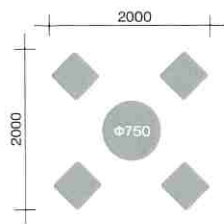

セット **28,000**
 テーブル **6,000** 【TT-321SC、P18参照】
 イス **5,500** 【TC-109、P12参照】

BT-08 カフェセット

テーブル : デコラ (シルバー)
 イス : 座面ポリプロピレン
 セット内容 : テーブル1台 イス4脚

セット **22,000**
 テーブル **6,000** 【単品記載なし】
 イス **4,000** 【TC-113、P13参照】

Tables & Chairs

BT-09 カフェセット

テーブル : ガラス (ブロンズ)
 イス : レザー (ホワイト)
 セット内容 : テーブル1台 イス4脚

セット 24,500
 テーブル 6,500 【TT-305、P16参照】
 イス 4,500 【TC-101、P12参照】

BT-10 カフェセット

テーブル : デコラ (ホワイト)
 イス : レザー (ホワイト)
 セット内容 : テーブル1台 イス4脚

セット 24,000
 テーブル 6,000 【TT-321MC、P18参照】
 イス 4,500 【TC-101、P12参照】

BT-11 カフェセット

テーブル : デコラ (ホワイト)
 イス : レザー (ホワイト)
 セット内容 : テーブル1台 イス4脚

セット 22,000
 テーブル 4,000 【単品記載なし】
 イス 4,500 【TC-101、P12参照】

BT-12 カフェセット

テーブル : ガラス (ブロンズ)
 イス : 布張 (ブラック)
 セット内容 : テーブル1台 イス4脚