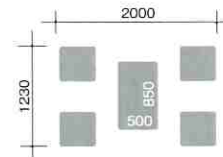

BT-06 カフェセット

テーブル : デコラ (ブラック)
 イス : 座面/布張 (ブラック)
 セット内容 : テーブル1台 イス4脚

セット **28,500**
 テーブル **6,500** 【TT-322MC、P18参照】
 イス **5,500** 【TC-107、P12参照】

BT-07 カフェセット

テーブル : デコラ (ホワイト)
 イス : 積層合板
 セット内容 : テーブル1台 イス4脚

セット **28,000**
 テーブル **6,000** 【TT-321SC、P18参照】
 イス **5,500** 【TC-109、P12参照】

BT-08 カフェセット

テーブル : デコラ (シルバー)
 イス : 座面ポリプロピレン
 セット内容 : テーブル1台 イス4脚

セット **22,000**
 テーブル **6,000** 【単品記載なし】
 イス **4,000** 【TC-113、P13参照】

Tables & Chairs

BT-09 カフェセット

テーブル : ガラス (ブロンズ)
 イス : レザー (ホワイト)
 セット内容 : テーブル1台 イス4脚

セット 24,500
 テーブル 6,500 【TT-305、P16参照】
 イス 4,500 【TC-101、P12参照】

BT-10 カフェセット

テーブル : デコラ (ホワイト)
 イス : レザー (ホワイト)
 セット内容 : テーブル1台 イス4脚