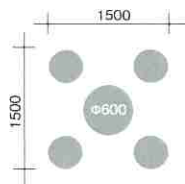

テーブル : デコラ (ホワイト)
 イス : レザー (ホワイト)
 セット内容 : テーブル1台 イス4脚

セット 7,200
 テーブル 4,000 【TT-321S、P18参照】
 イス 800 【TC-116、P13参照】

BT-24 カフェセット

テーブル：デコラ (ホワイト)
 イス：レザー (ホワイト)
 セット内容：テーブル1台 イス4脚

セット **18,000**
 テーブル **4,000** 【TT-321S、P18参照】
 イス **3,500** 【TC-115、P13参照】

BT-25 カフェセット

テーブル：デコラ (ホワイト)
 イス：レザー (ホワイト)
 セット内容：テーブル1台 イス4脚

セット **16,000**
 テーブル **4,000** 【TT-321S、P18参照】
 イス **3,000** 【単品記載なし】

BT-26 ガーデンセット

テーブル：樹脂 (ホワイト)
 イス：樹脂 (ホワイト)
 セット内容：テーブル1台 イス4脚

セット **16,000**
 テーブル **6,000** 【単品記載なし】
 イス **2,500** 【TC-121、P13参照】