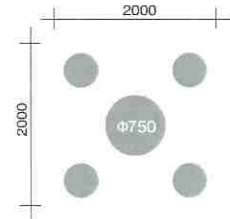

BT-02 応接セット

テーブル : W900×D440×H470 / 木製 (チーク)
 左肘 : W710×D760×SH380×H690 / レザー (ブラック)
 右肘 : W710×D760×SH380×H690 / レザー (ブラック)
 無肘 : W560×D760×SH380×H690 / レザー (ブラック)
 両肘 : W860×D760×SH380×H690 / レザー (ブラック)
 セット内容 : テーブル1台 片肘2脚 肘無1脚 両肘2脚

セット
 テーブル 【単品記載なし】
 片肘 【単品記載なし】
 両肘 【単品記載なし】
 肘無 【単品記載なし】

Tables & Chairs

BT-03 カフェセット

テーブル：木製（ナチュラル）
 イス：座面／木製（ナチュラル）
 セット内容：テーブル1台 イス4脚

セット 26,000
 テーブル 8,000 【TT-323MA、P18参照】
 イス 4,500 【TC-105、P12参照】

BT-04 カフェセット

テーブル：木製（ナチュラル）
 イス：座面／木製（ナチュラル）
 セット内容：テーブル1台 イス4脚

セット 26,000
 テーブル 8,000 【単品記載なし】
 イス 4,500 【TC-105、P12参照】

BT-05 カフェセット

テーブル：木製（ナチュラル）
 イス：皮張（ライトブラウン）
 セット内容：テーブル1台 イス4脚

セット 46,500
 テーブル 6,500 【TT-323SA、P18参照】
 イス 10,000 【TC-106、P12参照】