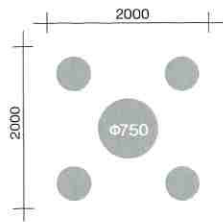

BT-04 カフェセット

テーブル：木製（ナチュラル）
イス：座面／木製（ナチュラル）
セット内容：テーブル1台 イス4脚

セット 26,000
テーブル 8,000 【単品記載なし】
イス 4,500 【TC-105、P12参照】