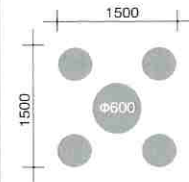

Tables & Chairs

BT-21 カフェセット

テーブル : デコラ (ホワイト)
イス : レザー (ホワイト)
セット内容 : テーブル1台 イス4脚

セット 18,000
テーブル 4,000 【TT-321S、P18参照】
イス 3,500 【TC-201AW、P14参照】

BT-22 カフェセット

テーブル : デコラ (ブラック)
イス : レザー (ブラック)
セット内容 : テーブル1台 イス4脚

セット 20,500
テーブル 6,500 【TT-322SC、P18参照】
イス 3,500 【TC-201ABK、P12参照】

BT-23 カフェセット

テーブル : デコラ (ホワイト)
イス : レザー (ホワイト)
セット内容 : テーブル1台 イス4脚

セット 7,200
テーブル 4,000 【TT-321S、P18参照】
イス 800 【TC-116、P13参照】