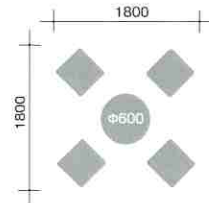

BT-16 カフェセット

テーブル：デコラ (ホワイト)
 イス：レザー (ホワイト)
 セット内容：テーブル1台 イス4脚

セット **16,000**
 テーブル **4,000** 【TT-321M、P18参照】
 イス **3,000** 【TC-103、P12参照】

BT-17 カフェセット

テーブル：メラミン (ブラック)
 イス：合成皮革張
 セット内容：テーブル1台 イス4脚

セット **18,500**
 テーブル **6,500** 【単品記載なし】
 イス **3,000** 【TC-104、P12参照】

BT-18 カフェセット

テーブル：デコラ（ブラック）
 イス：座面/レザー張（ブラック）
 セット内容：テーブル1台 イス4脚

セット **38,500**
 テーブル **6,500** 【TT-322SC、P18参照】
 イス **8,000** 【TC-111、P12参照】

BT-19 カフェセット

テーブル：デコラ（ホワイト）
 イス：レザー
 セット内容：テーブル1台 イス4脚

セット **10,000**
 テーブル **2,000** 【TT-301L、P16参照】
 イス **2,000** 【TC-108、P12参照】