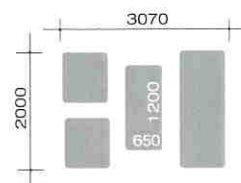

BT-01 応接セット

テーブル : W1200×D650×H450 / 木製 (ブラウン)
 ソファ : W1770×D810×SH330×H620 / 皮革 (ブラック)
 アームチェア : W850×D810×SH330×H620 / 皮革 (ブラック)
 セット内容 : テーブル1台 ソファ1脚 アームチェア2脚

セット
 テーブル 【単品記載なし】
 ソファ 【単品記載なし】
 アームチェア 【単品記載なし】

BT-02 応接セット

テーブル : W900×D440×H470 / 木製 (チーク)
 左肘 : W710×D760×SH380×H690 / レザー (ブラック)
 右肘 : W710×D760×SH380×H690 / レザー (ブラック)
 無肘 : W560×D760×SH380×H690 / レザー (ブラック)
 両肘 : W860×D760×SH380×H690 / レザー (ブラック)
 セット内容 : テーブル1台 片肘2脚 肘無1脚 両肘2脚