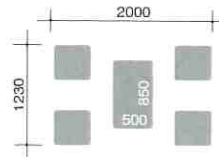

セット 24,000
 テーブル 6,000 【TT-321MC、P18参照】
 イス 4,500 【TC-101、P12参照】

BT-11 カフェセット

テーブル : デコラ (ホワイト)
 イス : レザー (ホワイト)
 セット内容 : テーブル1台 イス4脚

セット 22,000
 テーブル 4,000 【単品記載なし】
 イス 4,500 【TC-101、P12参照】

BT-12 カフェセット

テーブル : ガラス (ブロンズ)
 イス : 布張 (ブラック)
 セット内容 : テーブル1台 イス4脚

セット 24,500
 テーブル 6,500 【TT-305、P16参照】
 イス 4,500 【TC-102、P12参照】

BT-13 カフェセット

テーブル : デコラ (ブラック)
 イス : 布張 (ブラック)
 セット内容 : テーブル1台 イス4脚

セット 24,500
 テーブル 6,500 【TT-322MC、P18参照】
 イス 4,500 【TC-102、P12参照】

BT-14 カフェセット