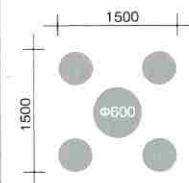

セット 18,000
 テーブル 4,000 【TT-321S、P18参照】
 イス 3,500 【TC-201AW、P14参照】

BT-22 カフェセット

テーブル : デコラ (ブラック)
 イス : レザー (ブラック)
 セット内容 : テーブル1台 イス4脚

セット 20,500
 テーブル 6,500 【TT-322SC、P18参照】
 イス 3,500 【TC-201ABK、P12参照】

BT-23 カフェセット

テーブル : デコラ (ホワイト)
 イス : レザー (ホワイト)
 セット内容 : テーブル1台 イス4脚

セット 7,200
 テーブル 4,000 【TT-321S、P18参照】
 イス 800 【TC-116、P13参照】

BT-24 カフェセット

テーブル：デコラ (ホワイト)
 イス：レザー (ホワイト)
 セット内容：テーブル1台 イス4脚

セット **18,000**
 テーブル **4,000** 【TT-321S、P18参照】
 イス **3,500** 【TC-115、P13参照】