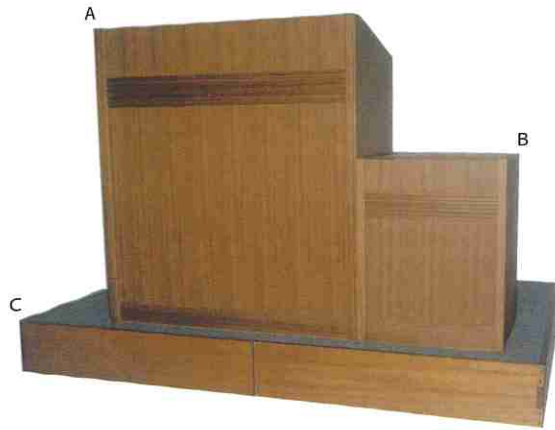

Seremony

TL-901 **A** 演台

サイズ：W900×D600×H1000
カラー：チーク（木製）

TL-901 **B** 花台

サイズ：W450×D510×H700
カラー：チーク（木製）

TL-901 **C** 演壇

サイズ：W1800×D1200×H200
カラー：チーク（木製）

A 35,000 **B** 10,000 **C** 20,000

TL-902 **A** 演台

サイズ：W750×D600×H1000
カラー：ホワイート（デコラ）

TL-902 **B** 演壇

サイズ：W1800×D1200×H200
カラー：ホワイート（デコラ）

A 35,000 **B** 17,000

TL-903 司会者台

サイズ：W600×D460×H1100
カラー：グレー

15,000

TL-904 司会者台

サイズ：W650×D400×H1100
カラー：ホワイート（デコラ）

15,000

TL-905 **A** 演台

サイズ：W750×D500×H1000
カラー：アイボリー（メラミン）

TL-905 **B** 花台

サイズ：W450×D450×H700
カラー：アイボリー（メラミン）

TL-902 **B** 演壇

サイズ：W1800×D1200×H200
カラー：アイボリー（メラミン）

A 35,000 **B** 17,000 **C** 10,000

TL-906 テープカットセット（1名分）

セット内容：ボール（リボン付）・ハサミ（リボン付き）・白手袋
黒盆・ふくさ・センターリボン・紅白テープ

サイズ（ボール）：φ400×H1400

32,000 増員（1名に付） 6,100

TL-907 金屏風

サイズ：W3600×H2100（6枚折）