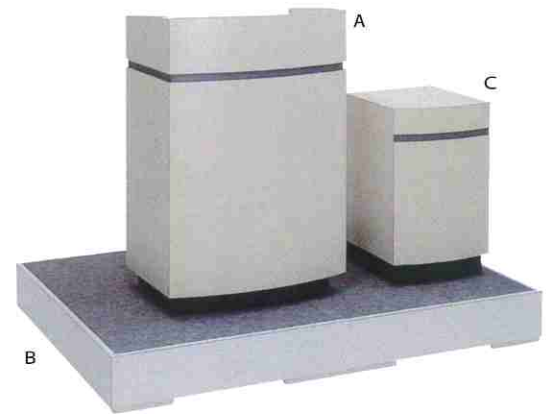

TL-902 **A** 演台

サイズ：W750×D600×H1000
カラー：ホワイート（デコラ）

TL-902 **B** 演壇

サイズ：W1800×D1200×H200
カラー：ホワイート（デコラ）

A 35,000 **B** 17,000

TL-903 司会者台

サイズ：W600×D460×H1100
カラー：グレー

15,000

TL-904 司会者台

サイズ：W650×D400×H1100
カラー：ホワイート（デコラ）

15,000

TL-905 **A** 演台

サイズ：W750×D500×H1000
カラー：アイボリー（メラミン）

TL-905 **B** 花台

サイズ：W450×D450×H700
カラー：アイボリー（メラミン）

TL-902 **B** 演壇

サイズ：W1800×D1200×H200
カラー：アイボリー（メラミン）

A 35,000 **B** 17,000 **C** 10,000

TL-906 テープカットセット（1名分）

セット内容：ボール（リボン付）・ハサミ（リボン付き）・白手袋
黒盆・ふくさ・センターリボン・紅白テープ

サイズ（ボール）：φ400×H1400

32,000 増員（1名に付） 6,100

TL-907 金屏風

サイズ：W3600×H2100（6枚折）