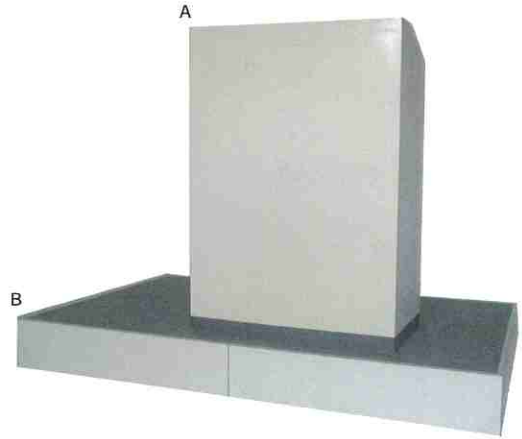

Seremony

TL-901 **A** 演台

サイズ：W900×D600×H1000
カラー：チーク（木製）

TL-901 **B** 花台

サイズ：W450×D510×H700
カラー：チーク（木製）

TL-901 **C** 演壇

サイズ：W1800×D1200×H200
カラー：チーク（木製）

A 35,000 **B** 10,000 **C** 20,000

TL-902 **A** 演台

サイズ：W750×D600×H1000
カラー：ホワイート（デコラ）

TL-902 **B** 演壇

サイズ：W1800×D1200×H200
カラー：ホワイート（デコラ）

A 35,000 **B** 17,000

TL-903 司会者台

サイズ：W600×D460×H1100
カラー：グレー

15,000

TL-904 司会者台

サイズ：W650×D400×H1100
カラー：ホワイート（デコラ）

15,000

TL-905 **A** 演台

サイズ：W750×D500×H1000
カラー：アイボリー（メラミン）

TL-905 **B** 花台

サイズ：W450×D450×H700
カラー：アイボリー（メラミン）

TL-902 **B** 演壇

サイズ：W1800×D1200×H200
カラー：アイボリー（メラミン）

A 35,000 **B** 17,000 **C** 10,000

TL-906 テープカットセット（1名分）

セット内容：ボール（リボン付）・ハサミ（リボン付き）・白手袋
黒盆・ふくさ・センターリボン・紅白テープ

サイズ（ボール）：φ400×H1400

32,000 増員（1名に付） 6,100

TL-907 金屏風

サイズ：W3600×H2100（6枚折）