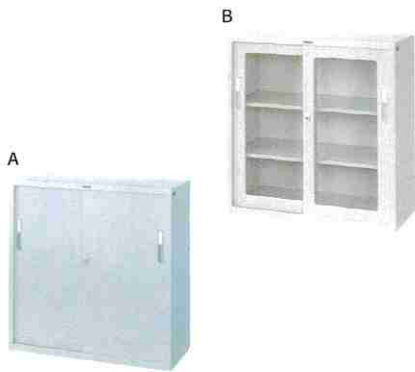

サイズ：W400×D700×H700
カラー：アイボリー

10,000

TO-864 OAチェア

サイズ：W550×D490×SH430~540×H+370

5,500

TO-865 パソコンデスク

サイズ：W650×D460×H1210
カラー：アイボリー

10,000

TO-866 手提げ金庫

サイズ：W320×D230×H130

4,000

TO-867 耐火金庫

サイズ：外寸 W590×D590×H860
内寸 W430×D355×H690
容量：90ℓ 重量：150kg

40,000

TO-868 AB 書庫

サイズ: **A** W880×D400×H880
B W880×D400×H880
 仕様 **A** スチール引戸 **B** ガラス引戸
 カラー: グレー
A 5,500 **B** 5,500

TO-869 立体書庫

サイズ: W880×D380×H1790
 カラー: グレー
 11,000

TO-870 ロッカー (2人用)

サイズ: W608×D515×H1790
 カラー: グレー
 8,000

TO-871 ロッカー (3人用)

サイズ: W900×D515×H1790
 カラー: グレー
 10,000

TO-872 ロッカー (6人用)

サイズ: W900×D515×H1790
 カラー: グレー
 13,000

TO-873 コインロッカー (10人用)

サイズ: W840×D455×H1790
 カラー: アイボリー/扉ブルー
 20,000