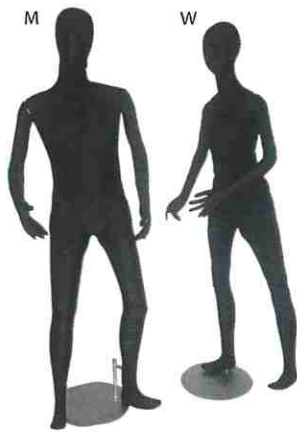

サイズ: W900×D600×H800

6,500

TJ-611 キャンパスワゴン

サイズ: W900×D600×H820

6,000

TJ-612 A/B 販売平台

サイズ: A W1800×D750×H800
: B W1500×D750×H800

A 6,500 B 6,500

TF-651 M/W 自在マネキン

サイズ: M 紳士 H1800 W 婦人 H1750

M 9,000 W 9,000

TF-652 姿見

サイズ: W500×D450×H1490
鏡面: W450×H1200

4,500

TF-653 卓上鏡

サイズ: W255×D240×H455