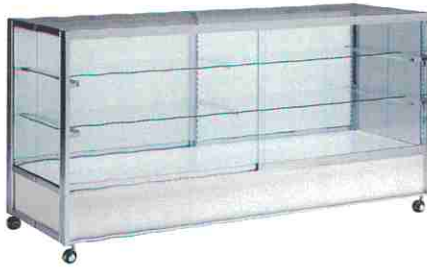

Showcases

TJ-601 ジュエリーケース

サイズ：外寸 W1500×D600×H920
 : 内寸 W1450×D530×H290
 仕様：スリムライン付

23,000

TJ-602 アイランドケース

サイズ：外寸 W600×D600×H920
 : 内寸 W550×D520×H290
 仕様：スリムライン付

20,000

TJ-603 アイランドケース

サイズ：外寸 W600×D600×H1900
 : 内寸 W560×D540×H 750
 仕様：ピンスポット×1 ハロゲン×2灯付

35,000

TJ-604 ABC G ケース

サイズ：外寸 W **A**1800 **B**1500 **C**1200×D600×H920
 : 内寸 W **A**1750 **B**1440 **C**1140×D550×H630
 仕様：スリムライン付

A 19,000 **B** 16,000 **C** 13,000

TJ-605 G ハイケース

サイズ：外寸 W1200×D450×H1500
 内寸 W1150×D400×H1180
 仕様：スリムライン付

20,000

TJ-606 アイランドケース

サイズ：外寸 W600×D600×H800
 内寸 W550×D550×H250
 仕様：スリムライン付

15,000

TJ-607 卓上ケース

サイズ：外寸 W600×D310×H490
 : 内寸 W545×D255×H435

8,000

TJ-608 カプセルケース

サイズ：φ620×H1280 (カプセル内 H300)

9,000

TJ-609 モゼット 3×3

サイズ：W1350×D450×H1500

18,000

TJ-610 クロームワゴン