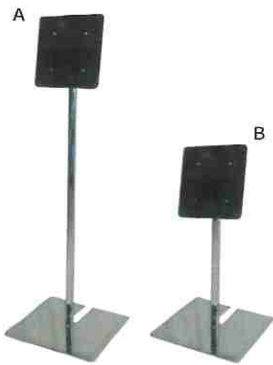

サイズ：W230×D150×H370
カタログ：A4縦 1列3段

1,500

TP-507 卓上カタログスタンド

サイズ：W105×D115×H361
カタログ：フリー 1列2段

1,500

TP-508 壁掛カタログスタンド

サイズ：W235×D95×H273
カタログ：A4縦 1段
素材：PS

1,500

TP-509 壁掛カタログスタンド

サイズ：W241×D203×H321
カタログ：A4縦 3段
素材：PS

3,500

Signs

TP-510 **A****B** パネルスタンド

サイズ: **A** W300×D300×H940~1650
B W300×D300×H595~1000

板面: 200角

A 2,500 **B** 2,500

TP-511 パネルスタンド

サイズ: W310×H810~1300
 パネル: W240~450×H295~510×t7

6,500

TP-512 ユニバーサルスタンド

サイズ: W450×D450×H1120~1800
 パネル: W510~800×H350~1100×t34

5,500

TP-513 **A****B** 実演時間表示板

サイズ: **A** W300×D300×H1300
B W300×D300×H1080