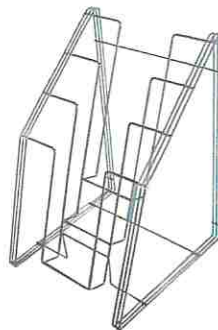

TP-501 カタログスタンド

サイズ：W250×D570×H1640
カタログ：A4縦 1列12段

5,500

TP-502 カタログスタンド(デミ)

サイズ：W250×D390×H1240
カタログ：A4縦 1列6段

5,000

TP-503 カタログスタンド

サイズ：W250×D225×H853
カタログ：A4縦 1列2段

3,500

TP-504 卓上カタログスタンド

サイズ：W230×D260×H580
カタログ：A4縦 1列5段

2,000

TP-505 卓上カタログスタンド

サイズ：W251×D261×H373
カタログ：A4縦 1列3段

3,000

TP-506 卓上カタログスタンド

サイズ：W230×D150×H370
カタログ：A4縦 1列3段

1,500

TP-507 卓上カタログスタンド

サイズ：W105×D115×H361
カタログ：フリー 1列2段

1,500

TP-508 壁掛カタログスタンド

サイズ：W235×D95×H273
カタログ：A4縦 1段
素材：PS

1,500

TP-511 パネルスタンド

サイズ: W310×H810~1300
 パネル: W240~450×H295~510×t7

6,500

TP-512 ユニバーサルスタンド

サイズ: W450×D450×H1120~1800
 パネル: W510~800×H350~1100×t34

5,500

TP-513 **A****B** 実演時間表示板

サイズ: **A** W300×D300×H1300
B W300×D300×H1080